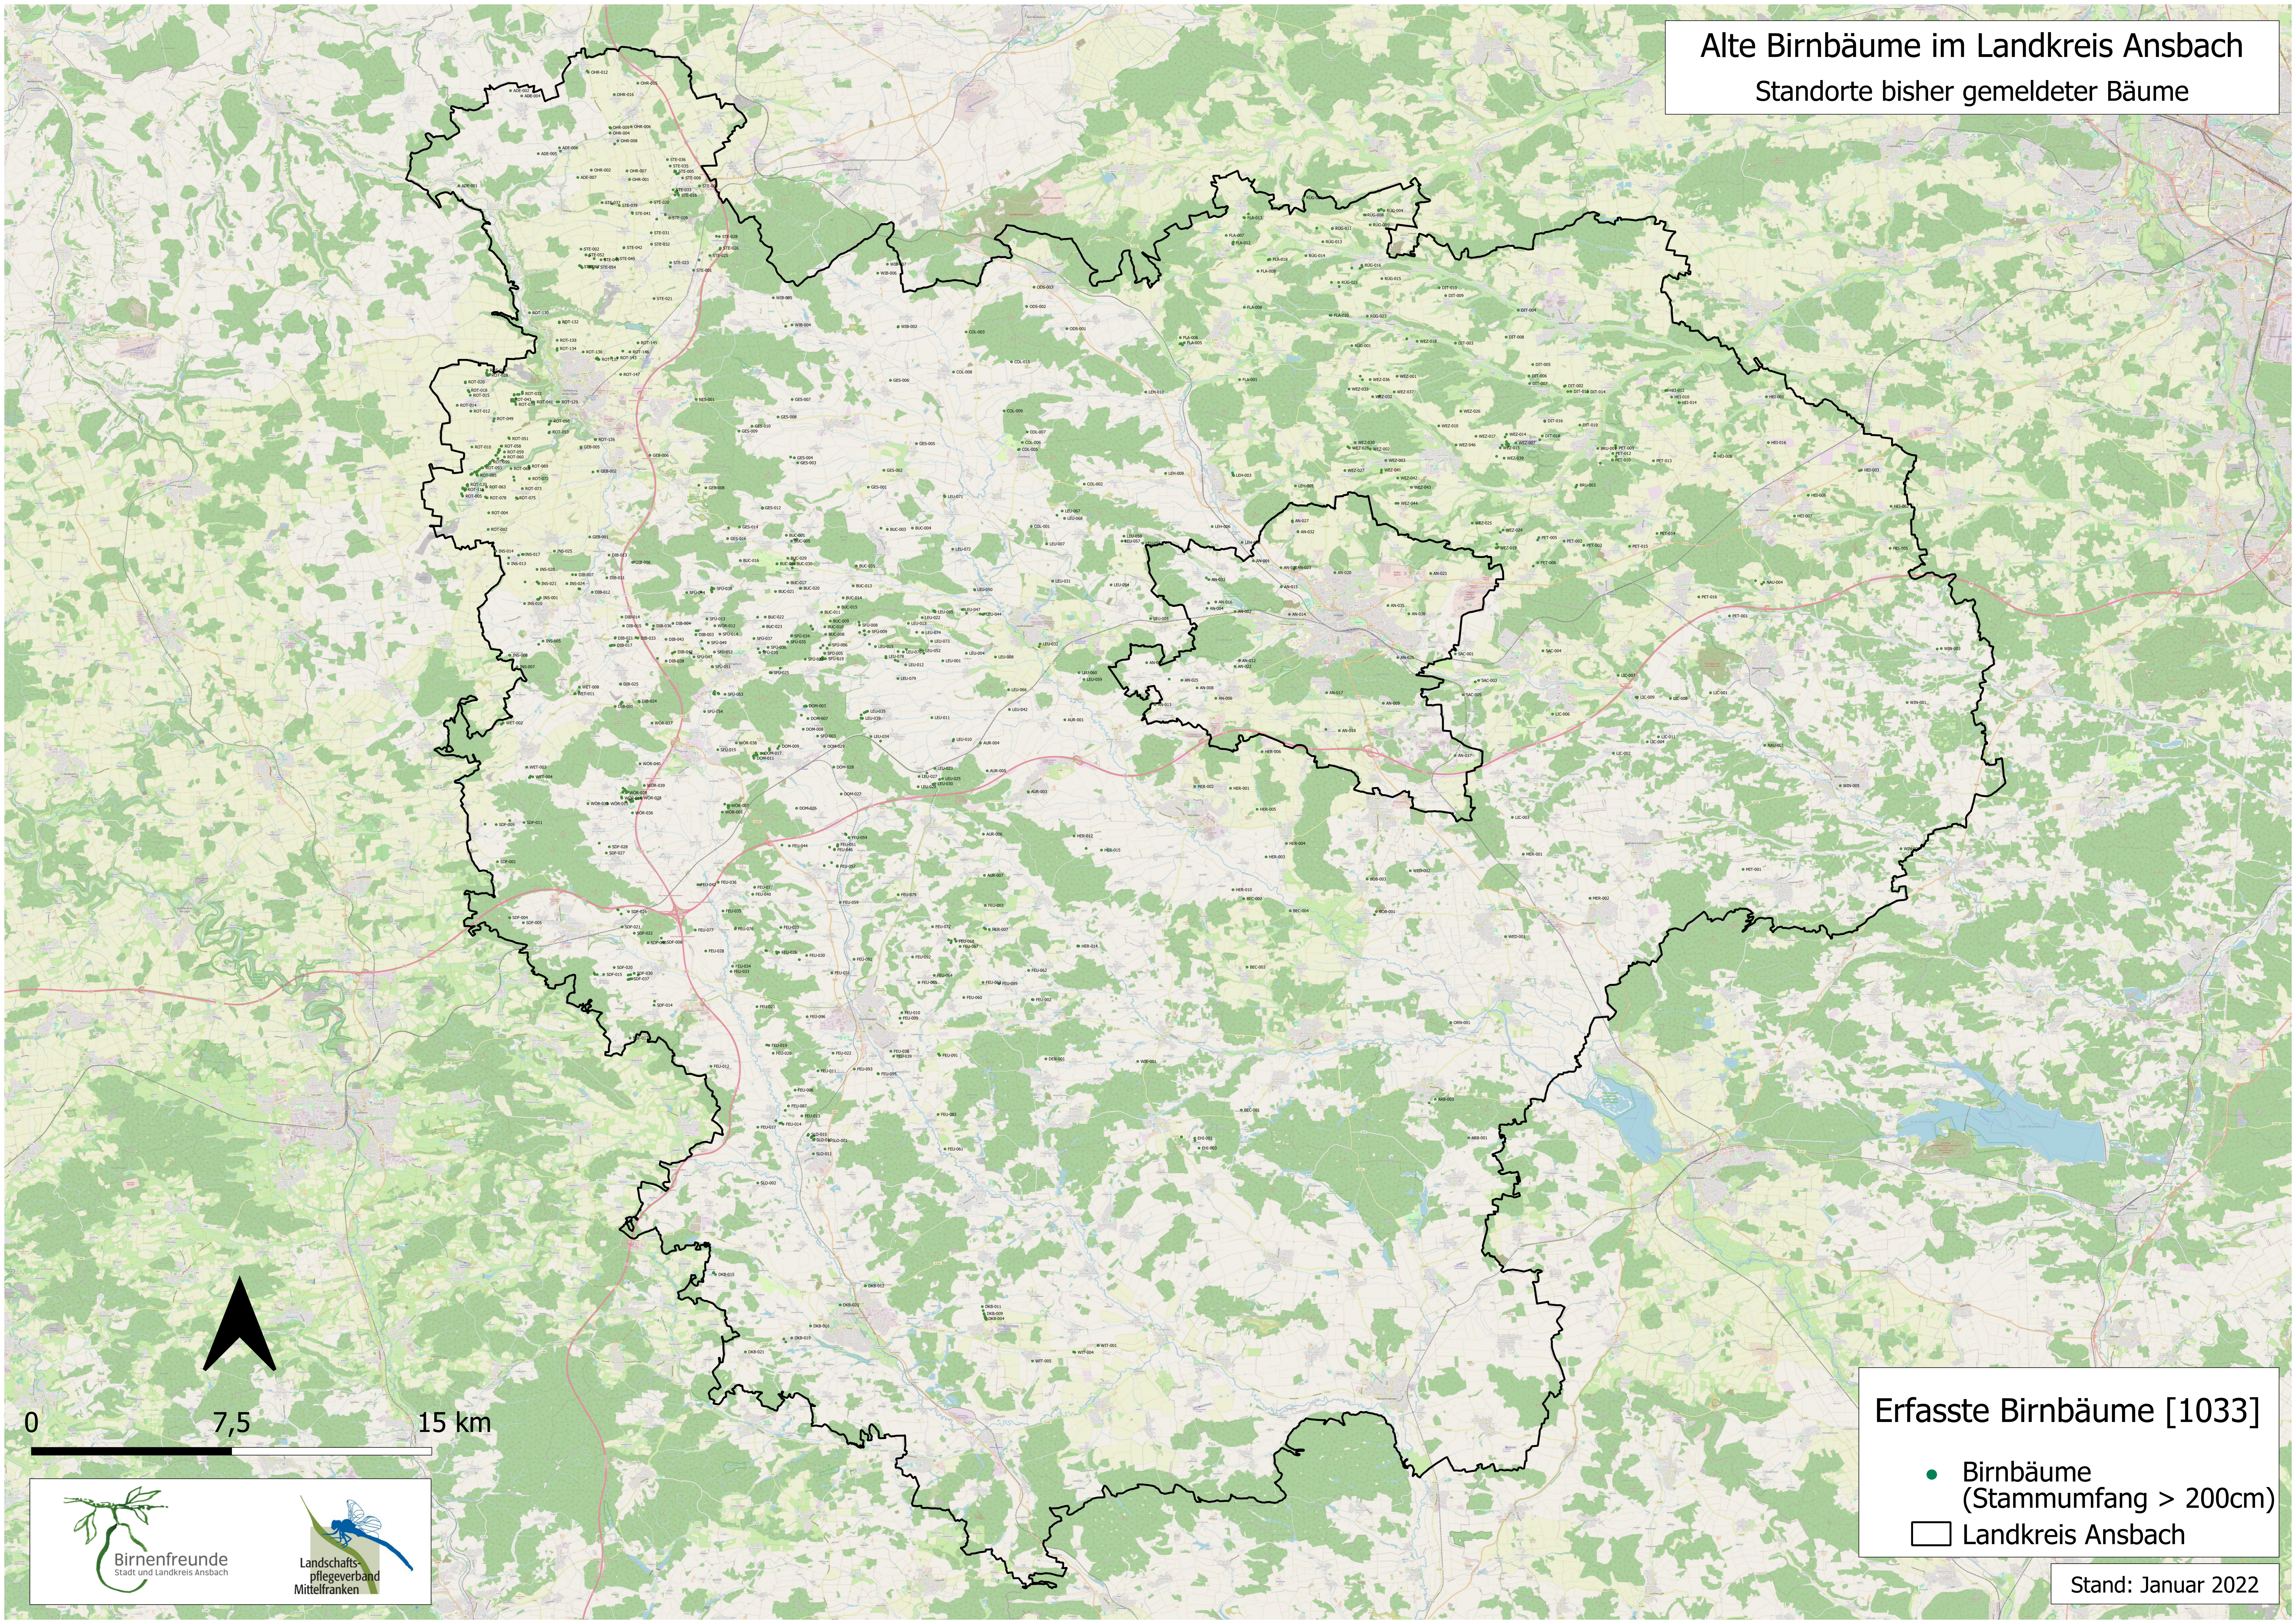

# Alte Birnbäume im Landkreis Ansbach

## Standorte bisher gemeldeter Bäume

Erfasste Birnbäume [1033]

- Birnbäume (Stammumfang > 200cm)
- Landkreis Ansbach

Stand: Januar 2022